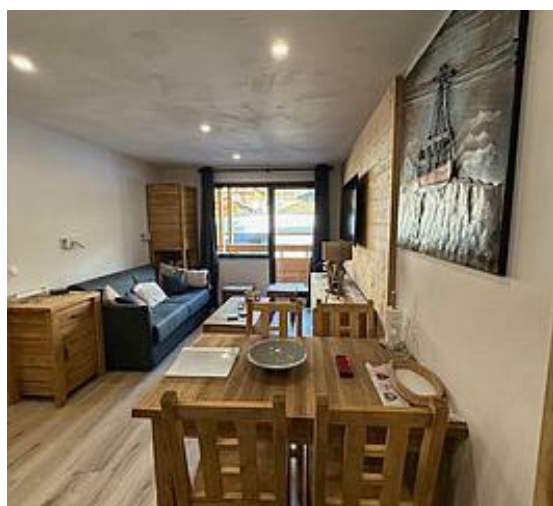

41

m²

Val Thorens, Résidence les Olympiades n°413 Appartement 6 personnes, 41m², 4ème étage, Exposition Nord, Vue montagne, Commerces sur place Label qualité hébergement : 3 Flocons Or Cuisine : 4 plaques inductions, hotte, four combiné, lave-vaisselle, réfrigérateur, congélateur, Espresso, cafetière électrique, bouilloire, grille-pain Séjour : 1 canapé rapido 140cm Télévision écran plat Cabine : 1 lit double 140cm 1 douche Chambre : 2 lits simples 80cm Salle de bains : lavabo, douche, sèche serviette électrique, sèche cheveux WC séparé Equipement de confort : local à skis

Pièces et équipements

<i>Chambres</i>	Chambre(s): 1 Cabine(s): 1 Lit(s): 4	dont lit(s) 1 pers.: 2 dont lit(s) 2 pers.: 2
	Un lit deux personnes Deux lit une personne Un divan lit 2 personnes	
<i>Salle de bains / Salle d'eau</i>	Salle de bains avec douche Sèche serviettes	Sèche cheveux
	Salle(s) de bains (avec baignoire): 1 Salle(s) d'eau (avec douche): 2	
<i>WC</i>	WC: 1 WC indépendants	
<i>Cuisine</i>	Cuisine Congélateur Four à micro ondes Réfrigérateur	Four Lave vaisselle
<i>Autres pièces</i>	Balcon Séjour	Salon Terrasse
<i>Media</i>	Télévision	Wifi
<i>Autres équipements</i>	Chauffage Climatisation	
<i>Exterieur</i>		
<i>Divers</i>		