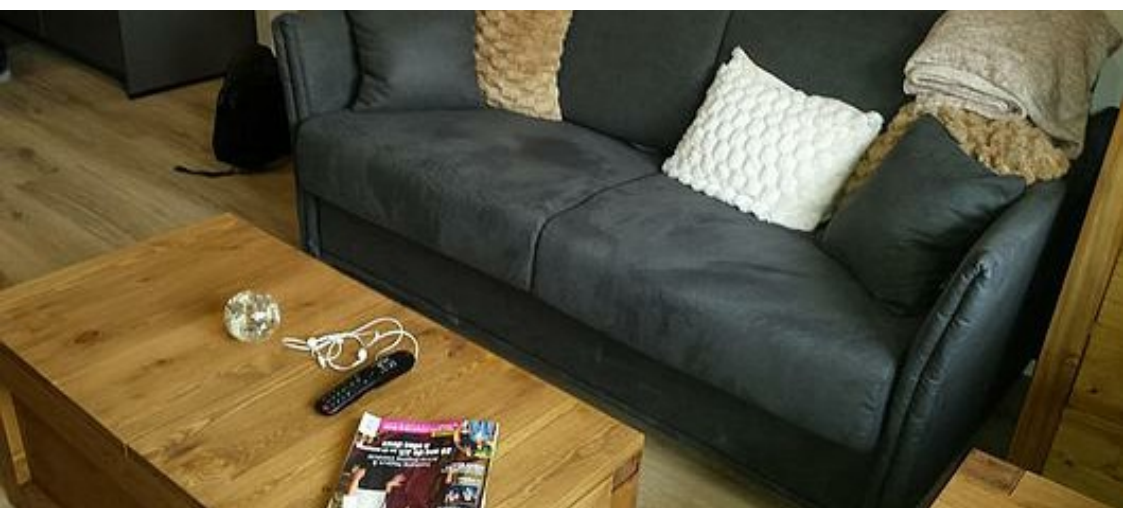

Appartement Olympiades 413

Appartement

6

personnes
(Maxi: 6 pers.)

1

chambre

1

cabine

41

m²

Val Thorens, Résidence les Olympiades n°413 Appartement 6 personnes, 41m², 4ème étage, Exposition Nord, Vue montagne, Commerces sur place Label qualité hébergement : 3 Flocons Or Cuisine : 4 plaques inductions, hotte, four combiné, lave-vaisselle, réfrigérateur, congélateur, Espresso, cafetière électrique, bouilloire, grille-pain Séjour : 1 canapé rapido 140cm Télévision écran plat Cabine : 1 lit double 140cm 1 douche Chambre : 2 lits simples 80cm Salle de bains : lavabo, douche, sèche serviette électrique, sèche cheveux WC séparé Equipement de confort : local à skis