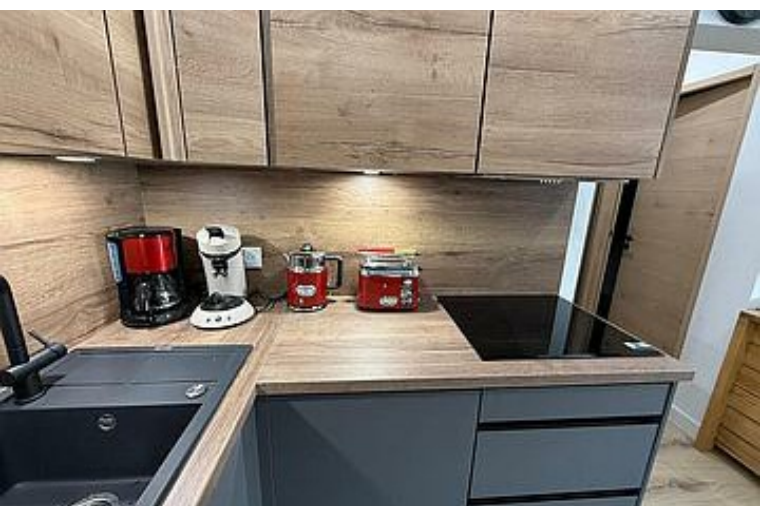

41

m<sup>2</sup>

Val Thorens, Résidence les Olympiades n°413 Appartement 6 personnes, 41m<sup>2</sup>, 4ème étage, Exposition Nord, Vue montagne, Commerces sur place Label qualité hébergement : 3 Flocons Or Cuisine : 4 plaques inductions, hotte, four combiné, lave-vaisselle, réfrigérateur, congélateur, Espresso, cafetière électrique, bouilloire, grille-pain Séjour : 1 canapé rapido 140cm Télévision écran plat Cabine : 1 lit double 140cm 1 douche Chambre : 2 lits simples 80cm Salle de bains : lavabo, douche, sèche serviette électrique, sèche cheveux WC séparé Equipement de confort : local à skis

## Pièces et équipements

<i>Chambres</i>	Chambre(s): 1 Cabine(s): 1 Lit(s): 4	dont lit(s) 1 pers.: 2 dont lit(s) 2 pers.: 2
	Un lit deux personnes Deux lit une personne Un divan lit 2 personnes	
<i>Salle de bains / Salle d'eau</i>	Salle de bains avec douche Sèche serviettes	Sèche cheveux
	Salle(s) de bains (avec baignoire): 1 Salle(s) d'eau (avec douche): 2	
<i>WC</i>	WC: 1 WC indépendants	
<i>Cuisine</i>	Cuisine Congélateur Four à micro ondes Réfrigérateur	Four Lave vaisselle
<i>Autres pièces</i>	Balcon Séjour	Salon Terrasse
<i>Media</i>	Télévision	Wifi
<i>Autres équipements</i>	Chauffage Climatisation	
<i>Exterieur</i>		
<i>Divers</i>		