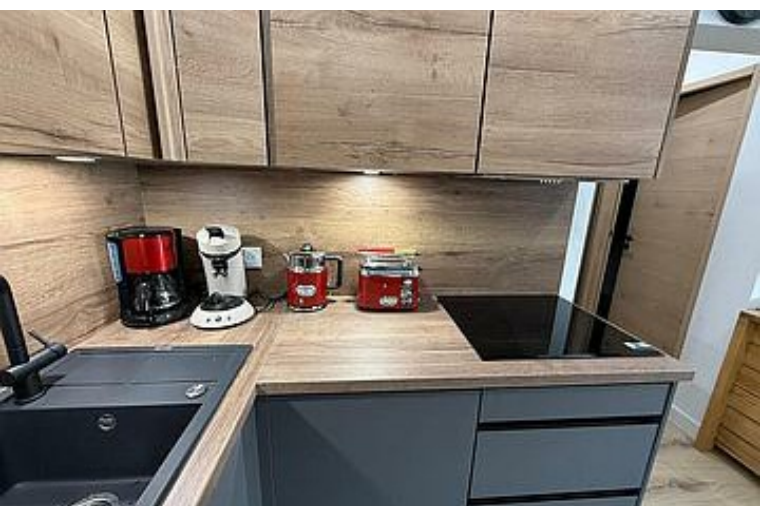

41

m²

Val Thorens, Résidence les Olympiades n°413 Appartement 6 personnes, 41m², 4ème étage, Exposition Nord, Vue montagne, Commerces sur place Label qualité hébergement : 3 Flocons Or Cuisine : 4 plaques inductions, hotte, four combiné, lave-vaisselle, réfrigérateur, congélateur, Espresso, cafetière électrique, bouilloire, grille-pain Séjour : 1 canapé rapido 140cm Télévision écran plat Cabine : 1 lit double 140cm 1 douche Chambre : 2 lits simples 80cm Salle de bains : lavabo, douche, sèche serviette électrique, sèche cheveux WC séparé Equipement de confort : local à skis

Pièces et équipements

<i>Chambres</i>	Chambre(s): 1 Cabine(s): 1 Lit(s): 4	dont lit(s) 1 pers.: 2 dont lit(s) 2 pers.: 2
	Un lit deux personnes Deux lit une personne Un divan lit 2 personnes	
<i>Salle de bains / Salle d'eau</i>	Salle de bains avec douche Sèche serviettes	Sèche cheveux
	Salle(s) de bains (avec baignoire): 1 Salle(s) d'eau (avec douche): 2	
<i>WC</i>	WC: 1 WC indépendants	
<i>Cuisine</i>	Cuisine Congélateur Four à micro ondes Réfrigérateur	Four Lave vaisselle
<i>Autres pièces</i>	Balcon Séjour	Salon Terrasse
<i>Media</i>	Télévision	Wifi
<i>Autres équipements</i>	Chauffage Climatisation	
<i>Exterieur</i>		
<i>Divers</i>		