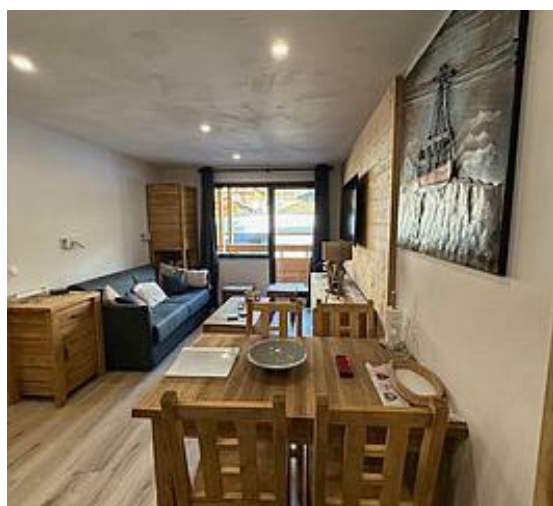

41

m<sup>2</sup>

Val Thorens, Résidence les Olympiades n°413 Appartement 6 personnes, 41m<sup>2</sup>, 4ème étage, Exposition Nord, Vue montagne, Commerces sur place Label qualité hébergement : 3 Flocons Or Cuisine : 4 plaques inductions, hotte, four combiné, lave-vaisselle, réfrigérateur, congélateur, Espresso, cafetière électrique, bouilloire, grille-pain Séjour : 1 canapé rapido 140cm Télévision écran plat Cabine : 1 lit double 140cm 1 douche Chambre : 2 lits simples 80cm Salle de bains : lavabo, douche, sèche serviette électrique, sèche cheveux WC séparé Equipement de confort : local à skis

## Pièces et équipements

<i>Chambres</i>	Chambre(s): 1 Cabine(s): 1 Lit(s): 4	dont lit(s) 1 pers.: 2 dont lit(s) 2 pers.: 2
	Un lit deux personnes Deux lit une personne Un divan lit 2 personnes	
<i>Salle de bains / Salle d'eau</i>	Salle de bains avec douche Sèche serviettes	Sèche cheveux
	Salle(s) de bains (avec baignoire): 1 Salle(s) d'eau (avec douche): 2	
<i>WC</i>	WC: 1 WC indépendants	
<i>Cuisine</i>	Cuisine Congélateur Four à micro ondes Réfrigérateur	Four Lave vaisselle
<i>Autres pièces</i>	Balcon Séjour	Salon Terrasse
<i>Media</i>	Télévision	Wifi
<i>Autres équipements</i>	Chauffage Climatisation	
<i>Exterieur</i>		
<i>Divers</i>		