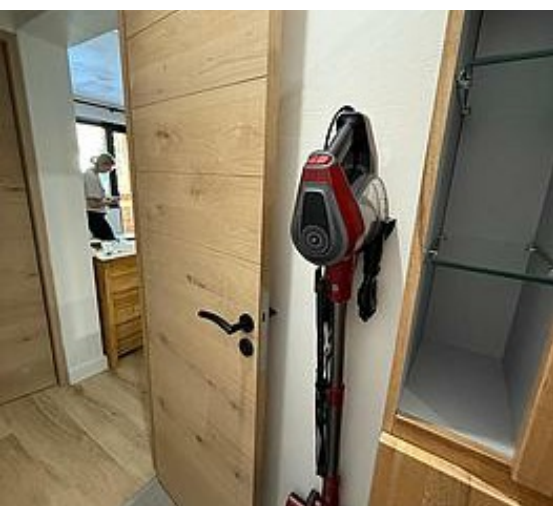

41

m<sup>2</sup>

Val Thorens, Résidence les Olympiades n°413 Appartement 6 personnes, 41m<sup>2</sup>, 4ème étage, Exposition Nord, Vue montagne, Commerces sur place Label qualité hébergement : 3 Flocons Or Cuisine : 4 plaques inductions, hotte, four combiné, lave-vaisselle, réfrigérateur, congélateur, Espresso, cafetière électrique, bouilloire, grille-pain Séjour : 1 canapé rapido 140cm Télévision écran plat Cabine : 1 lit double 140cm 1 douche Chambre : 2 lits simples 80cm Salle de bains : lavabo, douche, sèche serviette électrique, sèche cheveux WC séparé Equipement de confort : local à skis

## Pièces et équipements

<i>Chambres</i>	Chambre(s): 1 Cabine(s): 1 Lit(s): 4	dont lit(s) 1 pers.: 2 dont lit(s) 2 pers.: 2
	Un lit deux personnes Deux lit une personne Un divan lit 2 personnes	
<i>Salle de bains / Salle d'eau</i>	Salle de bains avec douche Sèche serviettes	Sèche cheveux
	Salle(s) de bains (avec baignoire): 1 Salle(s) d'eau (avec douche): 2	
<i>WC</i>	WC: 1 WC indépendants	
<i>Cuisine</i>	Cuisine Congélateur Four à micro ondes Réfrigérateur	Four Lave vaisselle
<i>Autres pièces</i>	Balcon Séjour	Salon Terrasse
<i>Media</i>	Télévision	Wifi
<i>Autres équipements</i>	Chauffage Climatisation	
<i>Exterieur</i>		
<i>Divers</i>		