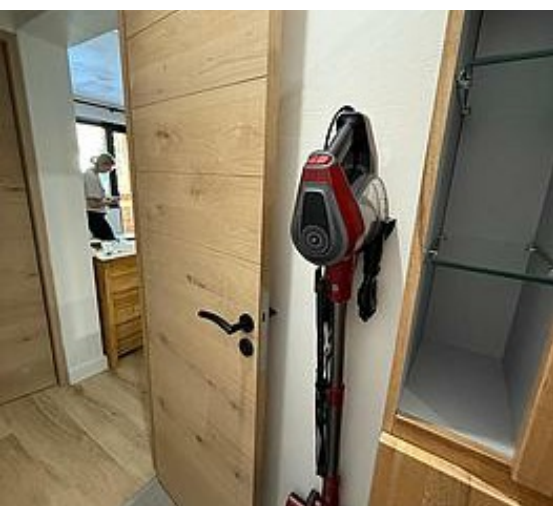

41

m²

Val Thorens, Résidence les Olympiades n°413 Appartement 6 personnes, 41m², 4ème étage, Exposition Nord, Vue montagne, Commerces sur place Label qualité hébergement : 3 Flocons Or Cuisine : 4 plaques inductions, hotte, four combiné, lave-vaisselle, réfrigérateur, congélateur, Espresso, cafetière électrique, bouilloire, grille-pain Séjour : 1 canapé rapido 140cm Télévision écran plat Cabine : 1 lit double 140cm 1 douche Chambre : 2 lits simples 80cm Salle de bains : lavabo, douche, sèche serviette électrique, sèche cheveux WC séparé Equipement de confort : local à skis

Pièces et équipements

<i>Chambres</i>	Chambre(s): 1 Cabine(s): 1 Lit(s): 4	dont lit(s) 1 pers.: 2 dont lit(s) 2 pers.: 2
	Un lit deux personnes Deux lit une personne Un divan lit 2 personnes	
<i>Salle de bains / Salle d'eau</i>	Salle de bains avec douche Sèche serviettes	Sèche cheveux
	Salle(s) de bains (avec baignoire): 1 Salle(s) d'eau (avec douche): 2	
<i>WC</i>	WC: 1 WC indépendants	
<i>Cuisine</i>	Cuisine Congélateur Four à micro ondes Réfrigérateur	Four Lave vaisselle
<i>Autres pièces</i>	Balcon Séjour	Salon Terrasse
<i>Media</i>	Télévision	Wifi
<i>Autres équipements</i>	Chauffage Climatisation	
<i>Exterieur</i>		
<i>Divers</i>		