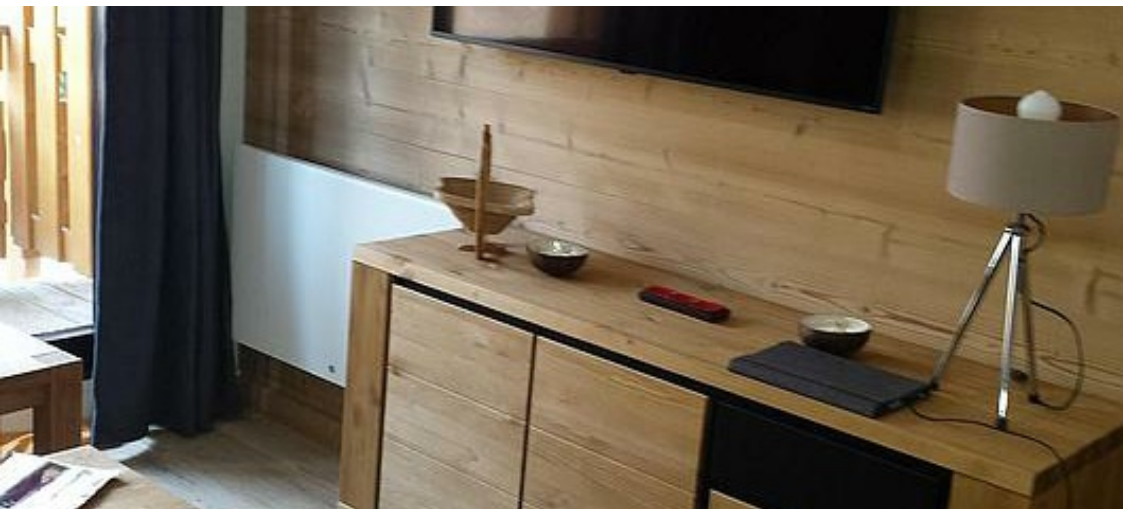

Appartement Olympiades 413

Appartement

6

personnes
(Maxi: 6 pers.)

1

chambre

1

cabine

41

m²

Val Thorens, Résidence les Olympiades n°413 Appartement 6 personnes, 41m², 4ème étage, Exposition Nord, Vue montagne, Commerces sur place Label qualité hébergement : 3 Flocons Or Cuisine : 4 plaques inductions, hotte, four combiné, lave-vaisselle, réfrigérateur, congélateur, Espresso, cafetière électrique, bouilloire, grille-pain Séjour : 1 canapé rapido 140cm Télévision écran plat Cabine : 1 lit double 140cm 1 douche Chambre : 2 lits simples 80cm Salle de bains : lavabo, douche, sèche serviette électrique, sèche cheveux WC séparé Equipement de confort : local à skis